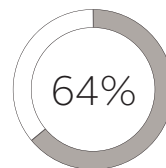

Når der streames direkte fra en iPhone, foretrækker brugerne lyd-kvaliteten i ReSound LiNX Quattro i mindst 64% af tiden.

- ☒ ReSound LiNX Quattro
- ☐ Andre førsteklases høreapparater

MERE HANDLING PÅ TV

Hør nyhederne, se film og lyt til soundtracket ved den lydstyrke, du har brug for – mens resten af familien lytter ved den, som de har brug for.