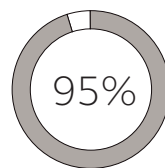

TÄYTELÄISEMPIÄ ÄÄNIÄ

ReSound LiNX Quattro rikkoo rajoja tuottaessaan äänielämyksiä. Kuulet tämän yksityiskohdissa. Matalat ja korkeat sävelet kuuluvat luonnollisen täyteläisinä. Hiljaisuus on aidosti äänetöntä. Voimakkaammat äänet kuuluvat selkeinä ja häiriöttöminä. Lintujen laulun, lasten naurun ja musiikin kaltaiset äänet tuottavat suuremman nautinnon.