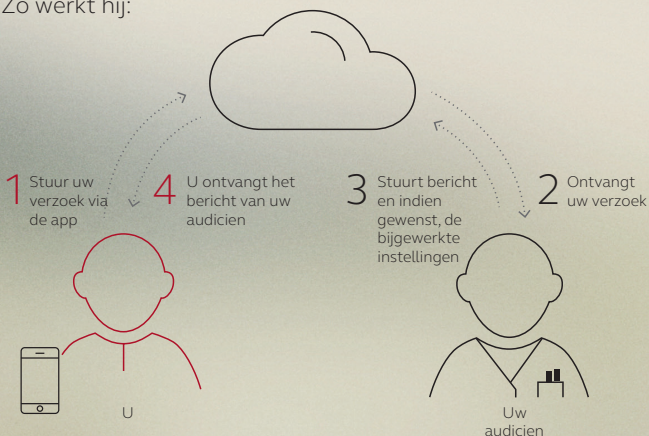

“ Het is fijn dat iemand mij áltijd ondersteuning kan bieden

Rune Lindroth, 42

Drager van de ReSound ENZO 3D

Bediening en service altijd binnen handbereik

ReSound ENZO 3D hoortoestellen passen zich automatisch aan uw omgeving aan. Maar soms kunt u nét wat extra service gebruiken. Wilt u in een bepaalde omgeving de instellingen van uw hoortoestellen beter afstellen? Stuur dan een verzoek rechtstreeks naar uw audicien met de nieuwe ReSound e-Assist in de ReSound Smart 3D™ app.

ReSound e-Assist

Zo werkt hij:

Lees meer over ReSound e-Assist op [resound.com](https://www.resound.com)